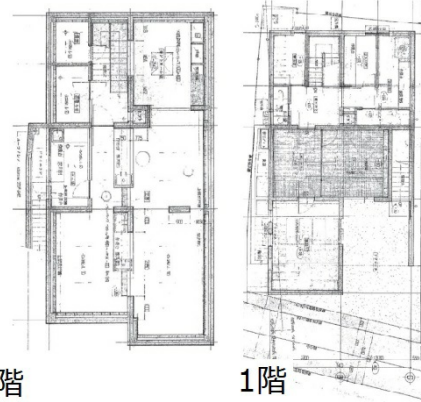

渡邊ビル 1階49.05坪

東京都渋谷区笹塚2-19-5

B1階

1階

物件MAP

賃貸条件	
月額賃料	相談
坪数	49.05坪
坪単価	相談
共益費	賃料に含む
礼金	無し
敷金（保証金）	10ヶ月
階数	1階（1F+B1F）
入居可能日	即日

ビル情報	
所在地	東京都渋谷区笹塚2-19-5
最寄り駅	京王京王線 笹塚駅 徒歩5分
エリア	原宿・代々木・初台エリア
竣工	要確認
耐震	調査中
階数	地上1階
用途	事務所/倉庫・工場
構造	S造

設備情報	
エレベーター	
空調	
OAフロア	その他
基準階天井高	
光ファイバー	調査中
トイレ	調査中
セキュリティ	調査中
駐車場	調査中

事務所移転の簡単検索サイト

Quick Service

クイックサービス

渡邊ビル 1階49.05坪 東京都渋谷区笹塚2-19-5

原宿・代々木・初台エリア（ビルID：0042129）の賃貸オフィス

貸事務所・レンタルオフィス・オフィス移転ならQuickService