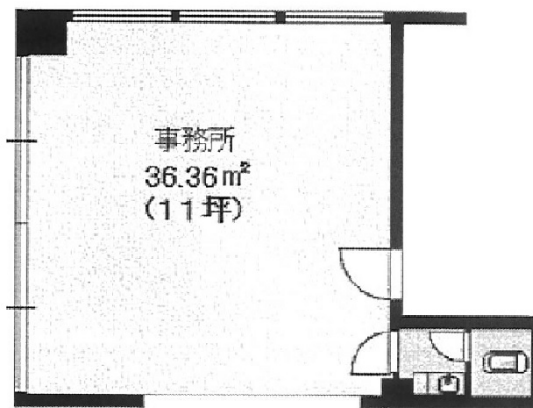

## 物件MAP

賃貸条件	
月額賃料	110,000円 (税別)
坪数	11坪
坪単価	10,000円 (税別)
共益費	無し
礼金	2ヶ月
敷金 (保証金)	4ヶ月
階数	3階
入居可能日	即日

ビル情報	
所在地	東京都千代田区神田三崎町3-3-25
最寄り駅	JR中央・総武線 水道橋駅 徒歩3分 東京メトロ半蔵門線 神保町駅 徒歩7分 東京メトロ東西線 九段下駅 徒歩7分
エリア	飯田橋・水道橋・神保町エリア
竣工	1976年11月
耐震	旧耐震基準
階数	地上5階 地下1階
用途	事務所
構造	RC造

設備情報	
エレベーター	
空調	個別空調
OAフロア	タイルカーペット
基準階天井高	2,500mm
光ファイバー	有り
トイレ	男女共用・室内
セキュリティ	無し
駐車場	無し