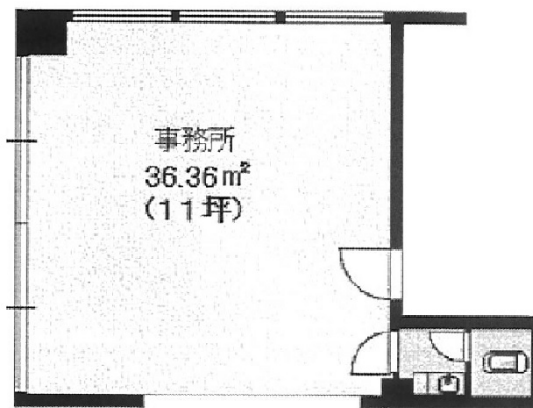

第1鈴木ビル 3階11坪

東京都千代田区神田三崎町3-3-25

物件MAP

賃貸条件	
月額賃料	110,000円 (税別)
坪数	11坪
坪単価	10,000円 (税別)
共益費	無し
礼金	2ヶ月
敷金 (保証金)	4ヶ月
階数	3階
入居可能日	即日

ビル情報	
所在地	東京都千代田区神田三崎町3-3-25
最寄り駅	JR中央・総武線 水道橋駅 徒歩3分 東京メトロ半蔵門線 神保町駅 徒歩7分 東京メトロ東西線 九段下駅 徒歩7分
エリア	飯田橋・水道橋・神保町エリア
竣工	1976年11月
耐震	旧耐震基準
階数	地上5階 地下1階
用途	事務所
構造	RC造

設備情報	
エレベーター	
空調	個別空調
OAフロア	タイルカーペット
基準階天井高	2,500mm
光ファイバー	有り
トイレ	男女共用・室内
セキュリティ	無し
駐車場	無し

事務所移転の簡単検索サイト

第1鈴木ビル 3階11坪 東京都千代田区神田三崎町3-3-25

飯田橋・水道橋・神保町エリア (ビルID: 0042120) の賃貸オフィス

貸事務所・レンタルオフィス・オフィス移転ならQuickService