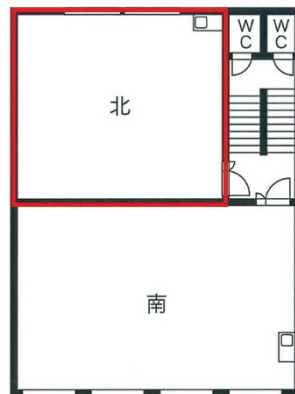

若山ビル 3階10.46坪

愛知県名古屋市千種区内山3-10-19

物件MAP

賃貸条件	
月額賃料	52,300円 (税別)
坪数	10.46坪
坪単価	5,000円 (税別)
共益費	5,230円
礼金	無し
敷金 (保証金)	5ヶ月
階数	3階 (北 申込有)
入居可能日	即日

ビル情報	
所在地	愛知県名古屋市千種区内山3-10-19
最寄り駅	名古屋市営地下鉄桜通線 今池駅 徒歩3分 名古屋市営地下鉄東山線 今池駅 徒歩3分
エリア	千種・今池エリア
竣工	1976年1月
耐震	調査中
階数	地上4階
用途	事務所
構造	RC造

設備情報	
エレベーター	
空調	個別空調
OAフロア	タイルカーペット
基準階天井高	
光ファイバー	有り
トイレ	男女別・室外
セキュリティ	無し
駐車場	無し