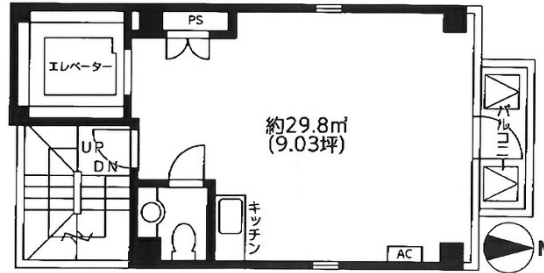

# ON21ビル 8階9.03坪

埼玉県さいたま市大宮区桜木町1-1-7

## 物件MAP

賃貸条件	
坪数	9.03坪
階数	8階
入居可能日	
ビル情報	
所在地	埼玉県さいたま市大宮区桜木町1-1-7
最寄り駅	JR京浜東北線 大宮駅 徒歩1分 JR埼京線 大宮駅 徒歩1分 JR川越線 大宮駅 徒歩1分
エリア	大宮駅周辺エリア
竣工	1993年3月
耐震	新耐震基準
階数	地上9階
用途	事務所
構造	S造
設備情報	
エレベーター	1基
空調	個別空調
OAフロア	その他
基準階天井高	
光ファイバー	有り
トイレ	男女共用・室内
セキュリティ	有り
駐車場	無し