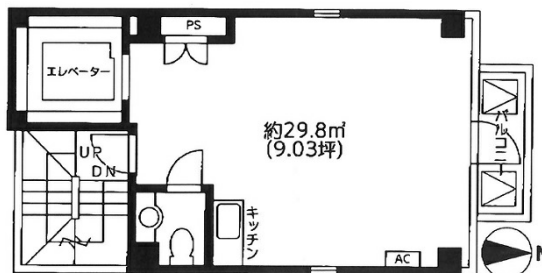

# ON21ビル 8階9.03坪

埼玉県さいたま市大宮区桜木町1-1-7

## 物件MAP

賃貸条件	
坪数	9.03坪
階数	8階
入居可能日	
ビル情報	
所在地	埼玉県さいたま市大宮区桜木町1-1-7
最寄り駅	JR京浜東北線 大宮駅 徒歩1分 JR埼京線 大宮駅 徒歩1分 JR川越線 大宮駅 徒歩1分
エリア	大宮駅周辺エリア
竣工	1993年3月
耐震	新耐震基準
階数	地上9階
用途	事務所
構造	S造
設備情報	
エレベーター	1基
空調	個別空調
OAフロア	その他
基準階天井高	
光ファイバー	有り
トイレ	男女共用・室内
セキュリティ	有り
駐車場	無し