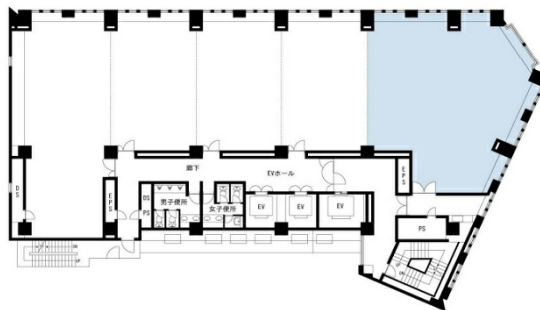

KDX宇都宮ビル 5階45.8坪

栃木県宇都宮市駅前通り1-3-1

物件MAP

賃貸条件	
坪数	45.8坪
階数	5階 (505)
入居可能日	
ビル情報	
所在地	栃木県宇都宮市駅前通り1-3-1
最寄り駅	JR日光線 宇都宮駅 徒歩3分
エリア	栃木
竣工	1999年2月
耐震	新耐震基準
階数	地上10階 地下1階
用途	事務所
構造	S造、一部SRC造
設備情報	
エレベーター	3基
空調	個別空調
OAフロア	OAフロア
基準階天井高	2,600mm
光ファイバー	有り
トイレ	男女別・室外
セキュリティ	有り
駐車場	有り