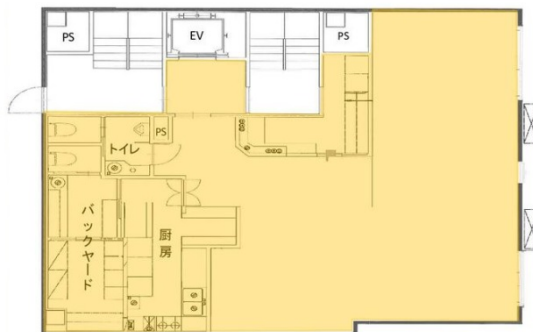

GATO秋葉原ビル 8階36.78坪

東京都千代田区神田佐久間町1-24

物件MAP

賃貸条件	
坪数	36.78坪
階数	8階
入居可能日	

ビル情報	
所在地	東京都千代田区神田佐久間町1-24
最寄り駅	JR山手線 秋葉原駅 徒歩1分 都営新宿線 岩本町駅 徒歩4分
エリア	岩本町・秋葉原エリア
竣工	1978年8月
耐震	旧耐震基準
階数	地上8階 地下1階
用途	店舗
構造	SRC造

設備情報	
エレベーター	1基
空調	
OAフロア	
基準階天井高	
光ファイバー	無し
トイレ	
セキュリティ	無し
駐車場	無し