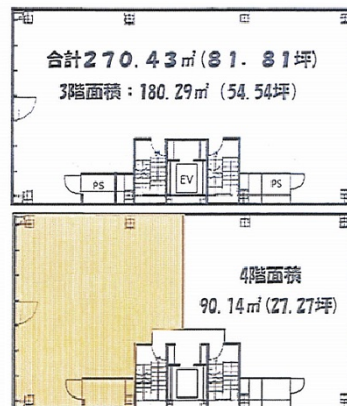

GATO秋葉原ビル 3階81.81坪

東京都千代田区神田佐久間町1-24

物件MAP

賃貸条件	
坪数	81.81坪
階数	3階 (3F4F)
入居可能日	

ビル情報	
所在地	東京都千代田区神田佐久間町1-24
最寄り駅	JR山手線 秋葉原駅 徒歩1分 都営新宿線 岩本町駅 徒歩4分
エリア	岩本町・秋葉原エリア
竣工	1978年8月
耐震	旧耐震基準
階数	地上8階 地下1階
用途	店舗
構造	SRC造

設備情報	
エレベーター	1基
空調	
OAフロア	
基準階天井高	
光ファイバー	無し
トイレ	
セキュリティ	無し
駐車場	無し

事務所移転の簡単検索サイト

Quick Service

クイックサービス

GATO秋葉原ビル 3階81.81坪 東京都千代田区神田佐久間町1-24

岩本町・秋葉原エリア (ビルID: 0042007) の賃貸オフィス

貸事務所・レンタルオフィス・オフィス移転なら**QuickService**