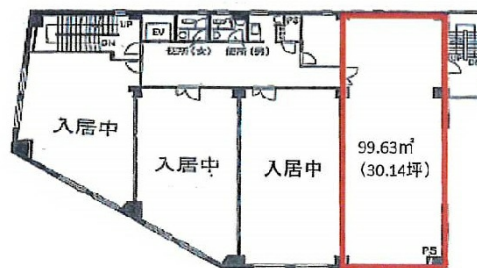

101ビル 4階30.14坪

三重県松阪市京町508-1

物件MAP

賃貸条件	
坪数	30.14坪
階数	4階 (4)
入居可能日	

ビル情報	
所在地	三重県松阪市京町508-1
最寄り駅	近鉄山田線 松阪駅 徒歩2分 JR紀勢本線 松阪駅 徒歩2分
エリア	三重
竣工	1990年11月
耐震	新耐震基準
階数	地上4階
用途	事務所
構造	RC造

設備情報	
エレベーター	1基
空調	個別空調
OAフロア	OAフロア
基準階天井高	2,450mm
光ファイバー	有り
トイレ	男女別・室外
セキュリティ	有り
駐車場	有り

事務所移転の簡単検索サイト

Quick Service

クイックサービス

101ビル 4階30.14坪 三重県松阪市京町508-1

三重 (ビルID: 0041980) の賃貸オフィス

貸事務所・レンタルオフィス・オフィス移転なら**QuickService**

物件詳細はこちらから

0120-55-2620