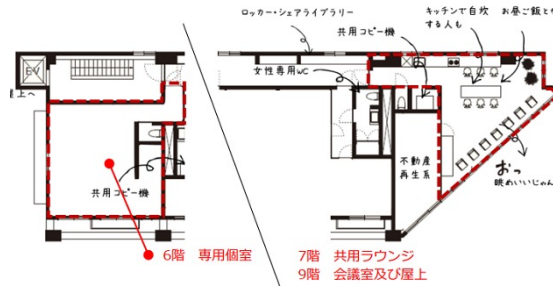

# テイショク西麻布 6階14.96坪

東京都港区西麻布2-13-12

## 物件MAP

賃貸条件	
月額賃料	320,000円 (税別)
坪数	14.96坪
坪単価	21,390円 (税別)
共益費	30,000円
礼金	無し
敷金 (保証金)	2ヶ月
階数	6階 (604)
入居可能日	即日

ビル情報	
所在地	東京都港区西麻布2-13-12
最寄り駅	都営大江戸線 六本木駅 徒歩8分 東京メトロ千代田線 乃木坂駅 徒歩10分 東京メトロ日比谷線 広尾駅 徒歩10分
エリア	赤坂・青山・六本木エリア
竣工	1967年
耐震	旧耐震基準
階数	地上10階
用途	レンタルオフィス
構造	RC造