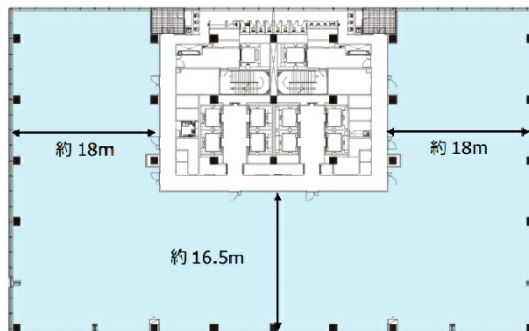

リンクスクエア新宿 8階563.29坪

東京都渋谷区千駄ヶ谷5-27-9

物件MAP

賃貸条件	
月額賃料	相談
坪数	563.29坪
坪単価	相談
共益費	相談
礼金	無し
敷金（保証金）	相談
階数	8階
入居可能日	2024年9月
ビル情報	
所在地	東京都渋谷区千駄ヶ谷5-27-9
最寄り駅	JR山手線 新宿駅 徒歩5分 JR中央本線 新宿駅 徒歩5分 東京メトロ丸ノ内線 新宿三丁目駅 徒歩6分
エリア	原宿・代々木・初台エリア
竣工	2019年8月
耐震	新耐震基準
階数	地上16階 地下2階
用途	事務所
構造	S造、一部RC造
設備情報	
エレベーター	10基
空調	
OAフロア	OAフロア
基準階天井高	2,800mm
光ファイバー	有り
トイレ	男女別・室外
セキュリティ	有り
駐車場	有り