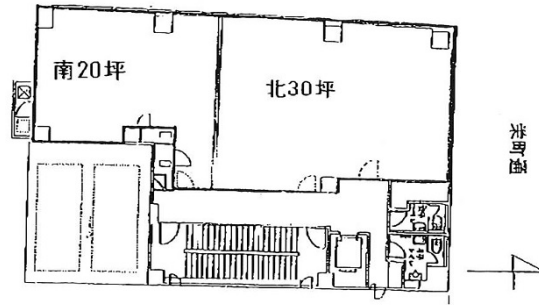

共栄ビル 1階34坪

兵庫県神戸市中央区栄町通2-3-9

物件MAP

賃貸条件	
坪数	34坪
階数	1階
入居可能日	
ビル情報	
所在地	兵庫県神戸市中央区栄町通2-3-9
最寄り駅	阪神本線 元町駅 徒歩4分
エリア	三宮・元町・神戸駅エリア
竣工	1990年3月
耐震	新耐震基準
階数	地上9階
用途	事務所/店舗
構造	S造
設備情報	
エレベーター	1基
空調	個別空調
OAフロア	タイルカーペット
基準階天井高	
光ファイバー	有り
トイレ	男女別・室外
セキュリティ	有り
駐車場	