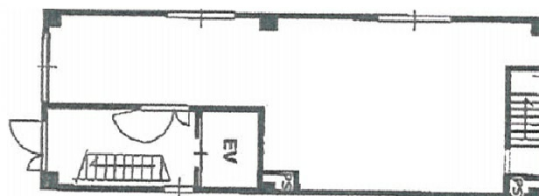

# オフィスコオフィス日本橋横山町（杉本ビル） 1階17.18坪

東京都中央区日本橋横山町6-17

## 物件MAP

賃貸条件	
月額賃料	335,010円（税別）
坪数	17.18坪
坪単価	19,500円（税別）
共益費	42,950円
礼金	無し
敷金（保証金）	10ヶ月
階数	1階
入居可能日	相談

ビル情報	
所在地	東京都中央区日本橋横山町6-17
最寄り駅	都営新宿線 馬喰横山駅 徒歩1分 JR総武本線 馬喰町駅 徒歩2分 都営浅草線 東日本橋駅 徒歩3分
エリア	人形町・小伝馬町・馬喰町エリア
竣工	2005年2月
耐震	新耐震基準
階数	地上5階
用途	事務所/店舗
構造	S造

設備情報	
エレベーター	1基
空調	個別空調
OAフロア	その他
基準階天井高	
光ファイバー	有り
トイレ	男女共用・室内
セキュリティ	無し
駐車場	無し

事務所移転の簡単検索サイト

Quick Service

クイックサービス

オフィスコオフィス日本橋横山町（杉本ビル） 1階17.18坪 東京都中央区日本橋横山町6-17

人形町・小伝馬町・馬喰町エリア（ビルID：0041956）の賃貸オフィス

貸事務所・レンタルオフィス・オフィス移転ならQuickService