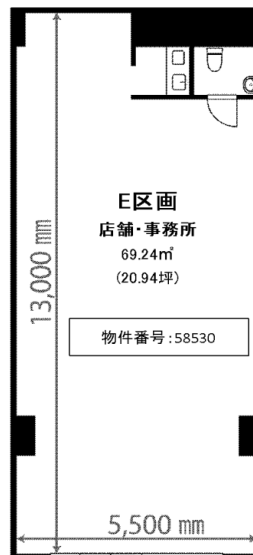

ワコー第一新狭山マンション 1階20.94坪

埼玉県狭山市新狭山2-9-21

物件MAP

賃貸条件	
月額賃料	179,184円 (税別)
坪数	20.94坪
坪単価	8,557円 (税別)
共益費	無し
礼金	無し
敷金 (保証金)	4ヶ月
階数	1階 (E)
入居可能日	相談

ビル情報	
所在地	埼玉県狭山市新狭山2-9-21
最寄り駅	西武新宿線 新狭山駅 徒歩1分
エリア	その他埼玉
竣工	1980年12月
耐震	旧耐震基準
階数	地上10階
用途	事務所
構造	RC造