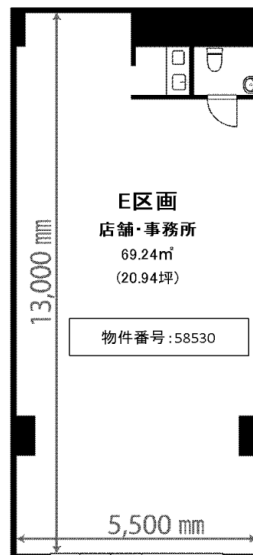

ワコー第一新狭山マンション 1階20.94坪

埼玉県狭山市新狭山2-9-21

物件MAP

| 賃貸条件 | |
|----------|---------------|
| 月額賃料 | 179,184円 (税別) |
| 坪数 | 20.94坪 |
| 坪単価 | 8,557円 (税別) |
| 共益費 | 無し |
| 礼金 | 無し |
| 敷金 (保証金) | 4ヶ月 |
| 階数 | 1階 (E) |
| 入居可能日 | 相談 |

| ビル情報 | |
|------|-----------------|
| 所在地 | 埼玉県狭山市新狭山2-9-21 |
| 最寄り駅 | 西武新宿線 新狭山駅 徒歩1分 |
| エリア | その他埼玉 |
| 竣工 | 1980年12月 |
| 耐震 | 旧耐震基準 |
| 階数 | 地上10階 |
| 用途 | 事務所 |
| 構造 | RC造 |

| 設備情報 | |
|--------|---------|
| エレベーター | |
| 空調 | 個別空調 |
| OAフロア | その他 |
| 基準階天井高 | |
| 光ファイバー | 無し |
| トイレ | 男女共用・室内 |
| セキュリティ | 無し |
| 駐車場 | 無し |