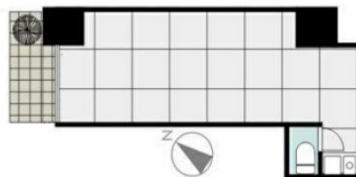

GREEN PARK日本橋馬喰町 1階10.07坪

東京都中央区日本橋馬喰町1-11

物件MAP

賃貸条件	
坪数	10.07坪
階数	1階
入居可能日	
ビル情報	
所在地	東京都中央区日本橋馬喰町1-11
最寄り駅	都営新宿線 馬喰横山駅 徒歩4分
エリア	人形町・小伝馬町・馬喰町エリア
竣工	要確認
耐震	調査中
階数	地上階
用途	店舗
構造	調査中
設備情報	
エレベーター	
空調	個別空調
OAフロア	その他
基準階天井高	
光ファイバー	調査中
トイレ	調査中
セキュリティ	調査中
駐車場	調査中