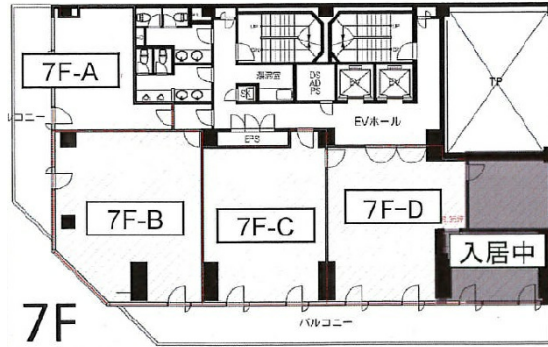

和歌山京橋ビル 7階15.48坪

和歌山県和歌山市本町1-43

物件MAP

賃貸条件	
月額賃料	116,100円 (税別)
坪数	15.48坪
坪単価	7,500円 (税別)
共益費	賃料に含む
礼金	無し
敷金 (保証金)	3ヶ月
階数	7階 (7C)
入居可能日	2024年5月

ビル情報	
所在地	和歌山県和歌山市本町1-43
最寄り駅	南海本線 和歌山市駅 徒歩13分 JR阪和線 和歌山駅 徒歩23分 JR紀勢本線 和歌山市駅 徒歩13分 南海和歌山港線 和歌山市駅 徒歩13分 JR紀勢本線 紀和駅 徒歩13分

エリア	和歌山
竣工	1987年11月
耐震	新耐震基準
階数	地上9階
用途	事務所
構造	SRC造

設備情報	
エレベーター	2基
空調	個別空調
OAフロア	OAフロア
基準階天井高	
光ファイバー	有り
トイレ	男女別・室内
セキュリティ	有り
駐車場	有り