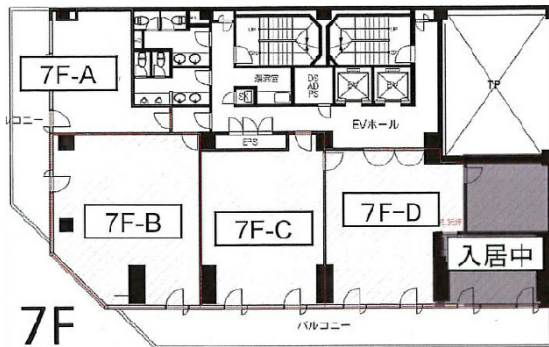

# 和歌山京橋ビル 7階15.48坪

和歌山県和歌山市本町1-43

## 物件MAP

賃貸条件	
月額賃料	116,100円 (税別)
坪数	15.48坪
坪単価	7,500円 (税別)
共益費	賃料に含む
礼金	無し
敷金 (保証金)	3ヶ月
階数	7階 (7C)
入居可能日	2024年5月

ビル情報	
所在地	和歌山県和歌山市本町1-43
最寄り駅	南海本線 和歌山市駅 徒歩13分 JR阪和線 和歌山駅 徒歩23分 JR紀勢本線 和歌山市駅 徒歩13分 南海和歌山港線 和歌山市駅 徒歩13分 JR紀勢本線 紀和駅 徒歩13分

エリア	和歌山
竣工	1987年11月
耐震	新耐震基準
階数	地上9階
用途	事務所
構造	SRC造

設備情報	
エレベーター	2基
空調	個別空調
OAフロア	OAフロア
基準階天井高	
光ファイバー	有り
トイレ	男女別・室内
セキュリティ	有り
駐車場	有り

事務所移転の簡単検索サイト

Quick Service

クイックサービス

和歌山京橋ビル 7階15.48坪 和歌山県和歌山市本町1-43

和歌山 (ビルID: 0041908) の賃貸オフィス