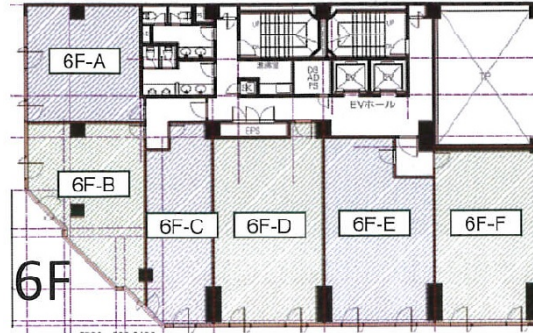

# 和歌山京橋ビル 6階17.06坪

和歌山県和歌山市本町1-43

## 物件MAP

賃貸条件	
月額賃料	127,950円（税別）
坪数	17.06坪
坪単価	7,500円（税別）
共益費	賃料に含む
礼金	無し
敷金（保証金）	3ヶ月
階数	6階（6F）
入居可能日	即日

ビル情報	
所在地	和歌山県和歌山市本町1-43
最寄り駅	南海本線 和歌山市駅 徒歩13分 JR阪和線 和歌山駅 徒歩23分 JR紀勢本線 和歌山市駅 徒歩13分 南海和歌山港線 和歌山市駅 徒歩13分 JR紀勢本線 紀和駅 徒歩13分

エリア	和歌山
竣工	1987年11月
耐震	新耐震基準
階数	地上9階
用途	事務所
構造	SRC造

設備情報	
エレベーター	2基
空調	個別空調
OAフロア	OAフロア
基準階天井高	
光ファイバー	有り
トイレ	男女別・室内
セキュリティ	有り
駐車場	有り