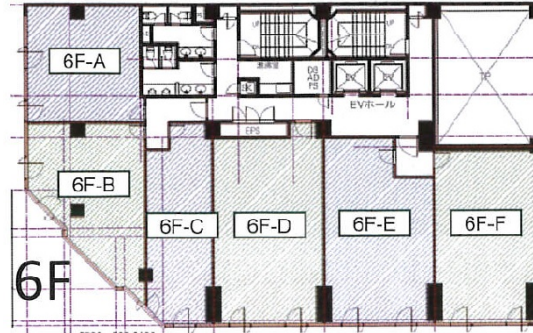

和歌山京橋ビル 6階17.06坪

和歌山県和歌山市本町1-43

物件MAP

| 賃貸条件 | |
|---------|--------------|
| 月額賃料 | 127,950円（税別） |
| 坪数 | 17.06坪 |
| 坪単価 | 7,500円（税別） |
| 共益費 | 賃料に含む |
| 礼金 | 無し |
| 敷金（保証金） | 3ヶ月 |
| 階数 | 6階（6F） |
| 入居可能日 | 即日 |