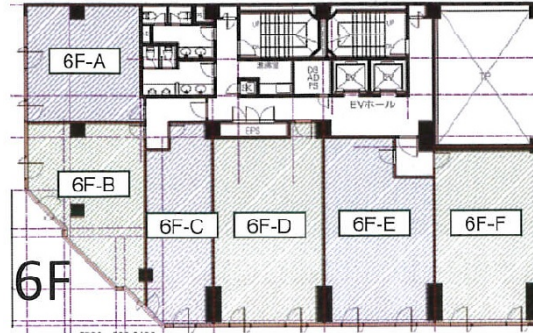

和歌山京橋ビル 6階17.64坪

和歌山県和歌山市本町1-43

物件MAP

賃貸条件	
月額賃料	132,300円（税別）
坪数	17.64坪
坪単価	7,500円（税別）
共益費	賃料に含む
礼金	無し
敷金（保証金）	3ヶ月
階数	6階（6E）
入居可能日	即日

ビル情報	
所在地	和歌山県和歌山市本町1-43
最寄り駅	南海本線 和歌山市駅 徒歩13分 JR阪和線 和歌山駅 徒歩23分 JR紀勢本線 和歌山市駅 徒歩13分 南海和歌山港線 和歌山市駅 徒歩13分 JR紀勢本線 紀和駅 徒歩13分

エリア	和歌山
竣工	1987年11月
耐震	新耐震基準
階数	地上9階
用途	事務所
構造	SRC造

設備情報	
エレベーター	2基
空調	個別空調
OAフロア	OAフロア
基準階天井高	
光ファイバー	有り
トイレ	男女別・室内
セキュリティ	有り
駐車場	有り

事務所移転の簡単検索サイト

Quick Service

クイックサービス

和歌山京橋ビル 6階17.64坪 和歌山県和歌山市本町1-43

和歌山（ビルID：0041908）の賃貸オフィス