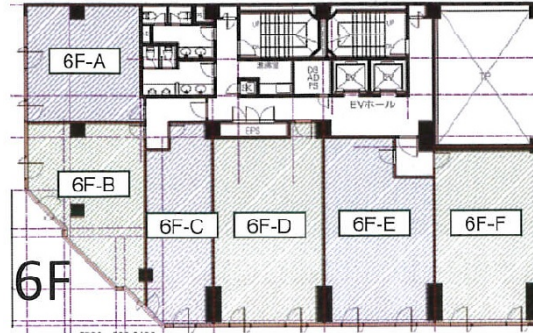

和歌山京橋ビル 6階19.59坪

和歌山県和歌山市本町1-43

物件MAP

賃貸条件	
月額賃料	146,925円 (税別)
坪数	19.59坪
坪単価	7,500円 (税別)
共益費	賃料に含む
礼金	無し
敷金 (保証金)	3ヶ月
階数	6階 (6D)
入居可能日	即日

ビル情報	
所在地	和歌山県和歌山市本町1-43
最寄り駅	南海本線 和歌山市駅 徒歩13分 JR阪和線 和歌山駅 徒歩23分 JR紀勢本線 和歌山市駅 徒歩13分 南海和歌山港線 和歌山市駅 徒歩13分 JR紀勢本線 紀和駅 徒歩13分

エリア	和歌山
竣工	1987年11月
耐震	新耐震基準
階数	地上9階
用途	事務所
構造	SRC造

設備情報	
エレベーター	2基
空調	個別空調
OAフロア	OAフロア
基準階天井高	
光ファイバー	有り
トイレ	男女別・室内
セキュリティ	有り
駐車場	有り