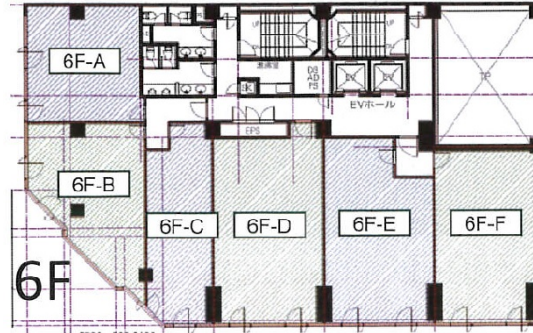

# 和歌山京橋ビル 6階19.59坪

和歌山県和歌山市本町1-43

## 物件MAP

賃貸条件	
月額賃料	146,925円 (税別)
坪数	19.59坪
坪単価	7,500円 (税別)
共益費	賃料に含む
礼金	無し
敷金 (保証金)	3ヶ月
階数	6階 (6D)
入居可能日	即日

ビル情報	
所在地	和歌山県和歌山市本町1-43
最寄り駅	南海本線 和歌山市駅 徒歩13分 JR阪和線 和歌山駅 徒歩23分 JR紀勢本線 和歌山市駅 徒歩13分 南海和歌山港線 和歌山市駅 徒歩13分 JR紀勢本線 紀和駅 徒歩13分
エリア	和歌山
竣工	1987年11月
耐震	新耐震基準
階数	地上9階
用途	事務所
構造	SRC造