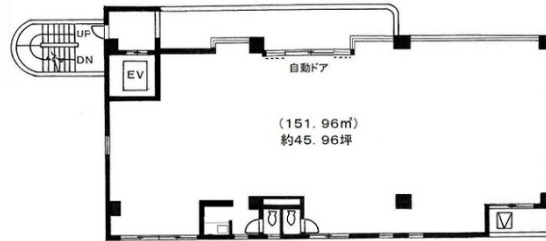

# 武川ビル 3階45.96坪

東京都町田市原町田4-18-8

## 物件MAP

賃貸条件	
月額賃料	345,000円 (税別)
坪数	45.96坪
坪単価	7,507円 (税別)
共益費	23,000円
礼金	1ヶ月
敷金 (保証金)	6ヶ月
階数	3階 (301)
入居可能日	相談

ビル情報	
所在地	東京都町田市原町田4-18-8
最寄り駅	JR横浜線 町田駅 徒歩7分 小田急小田原線 町田駅 徒歩8分
エリア	その他東京
竣工	1991年12月
耐震	新耐震基準
階数	地上6階
用途	事務所
構造	RC造