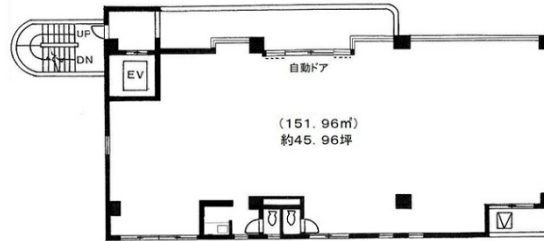

武川ビル 3階45.96坪

東京都町田市原町田4-18-8

物件MAP

賃貸条件	
月額賃料	345,000円 (税別)
坪数	45.96坪
坪単価	7,507円 (税別)
共益費	23,000円
礼金	1ヶ月
敷金 (保証金)	6ヶ月
階数	3階 (301)
入居可能日	相談

ビル情報	
所在地	東京都町田市原町田4-18-8
最寄り駅	JR横浜線 町田駅 徒歩7分 小田急小田原線 町田駅 徒歩8分
エリア	その他東京
竣工	1991年12月
耐震	新耐震基準
階数	地上6階
用途	事務所
構造	RC造

設備情報	
エレベーター	1基
空調	個別空調
OAフロア	その他
基準階天井高	
光ファイバー	有り
トイレ	男女別・室内
セキュリティ	無し
駐車場	有り

武川ビル 3階45.96坪 東京都町田市原町田4-18-8

その他東京 (ビルID: 0041894) の賃貸オフィス

貸事務所・レンタルオフィス・オフィス移転ならQuickService

物件詳細はこちらから

 0120-55-2620

【受付時間】平日9:30~18:30