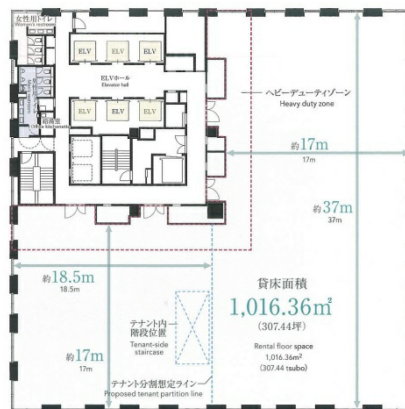

Dタワー西新宿 4階58.21坪

東京都新宿区西新宿6-11

物件MAP

賃貸条件	
月額賃料	相談
坪数	58.21坪
坪単価	相談
共益費	賃料に含む
礼金	無し
敷金（保証金）	12ヶ月
階数	4階（B）
入居可能日	2025年10月
ビル情報	
所在地	東京都新宿区西新宿6-11
最寄り駅	東京メトロ丸ノ内線 西新宿駅 徒歩4分 都営大江戸線 都庁前駅 徒歩5分 JR山手線 新宿駅 徒歩12分
エリア	西新宿エリア
竣工	2020年3月
耐震	新耐震基準
階数	地上29階 地下2階
用途	事務所
構造	SRC造
設備情報	
エレベーター	7基
空調	個別空調
OAフロア	OAフロア
基準階天井高	2,850mm
光ファイバー	有り
トイレ	男女別・室外
セキュリティ	有り
駐車場	有り