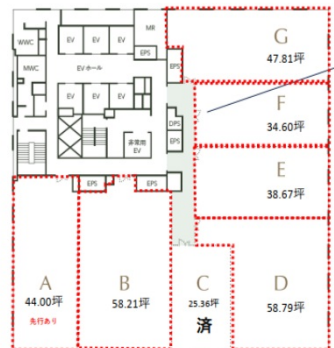

Dタワー西新宿 11階34.6坪

東京都新宿区西新宿6-11

※区画C-Gは、新設共用廊下の按分面積を含みます。

物件MAP

賃貸条件	
月額賃料	相談
坪数	34.6坪
坪単価	相談
共益費	賃料に含む
礼金	無し
敷金（保証金）	12ヶ月
階数	11階（F）
入居可能日	即日

ビル情報	
所在地	東京都新宿区西新宿6-11
最寄り駅	東京メトロ丸ノ内線 西新宿駅 徒歩4分 都営大江戸線 都庁前駅 徒歩5分 JR山手線 新宿駅 徒歩12分
エリア	西新宿エリア
竣工	2020年3月
耐震	新耐震基準
階数	地上29階 地下2階
用途	事務所
構造	SRC造

設備情報	
エレベーター	7基
空調	個別空調
OAフロア	OAフロア
基準階天井高	2,850mm
光ファイバー	有り
トイレ	男女別・室外
セキュリティ	有り
駐車場	有り

事務所移転の簡単検索サイト

Dタワー西新宿 11階34.6坪 東京都新宿区西新宿6-11

西新宿エリア（ビルID：0041889）の賃貸オフィス

クイックサービス

貸事務所・レンタルオフィス・オフィス移転なら**QuickService**