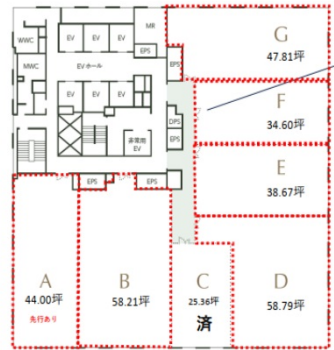

Dタワー西新宿 11階38.67坪

東京都新宿区西新宿6-11

※区画C-Gは、新設共用廊下の按分面積を含みます。

物件MAP

賃貸条件	
月額賃料	相談
坪数	38.67坪
坪単価	相談
共益費	賃料に含む
礼金	無し
敷金（保証金）	12ヶ月
階数	11階（E）
入居可能日	即日
ビル情報	
所在地	東京都新宿区西新宿6-11
最寄り駅	東京メトロ丸ノ内線 西新宿駅 徒歩4分 都営大江戸線 都庁前駅 徒歩5分 JR山手線 新宿駅 徒歩12分
エリア	西新宿エリア
竣工	2020年3月
耐震	新耐震基準
階数	地上29階 地下2階
用途	事務所
構造	SRC造
設備情報	
エレベーター	7基
空調	個別空調
OAフロア	OAフロア
基準階天井高	2,850mm
光ファイバー	有り
トイレ	男女別・室外
セキュリティ	有り
駐車場	有り