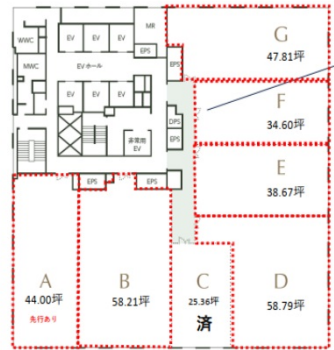

Dタワー西新宿 11階38.67坪

東京都新宿区西新宿6-11

※区画C-Gは、新設共用廊下の按分面積を含みます。

物件MAP

賃貸条件	
月額賃料	相談
坪数	38.67坪
坪単価	相談
共益費	賃料に含む
礼金	無し
敷金（保証金）	12ヶ月
階数	11階（E）
入居可能日	即日
ビル情報	
所在地	東京都新宿区西新宿6-11
最寄り駅	東京メトロ丸ノ内線 西新宿駅 徒歩4分 都営大江戸線 都庁前駅 徒歩5分 JR山手線 新宿駅 徒歩12分
エリア	西新宿エリア
竣工	2020年3月
耐震	新耐震基準
階数	地上29階 地下2階
用途	事務所
構造	SRC造
設備情報	
エレベーター	7基
空調	個別空調
OAフロア	OAフロア
基準階天井高	2,850mm
光ファイバー	有り
トイレ	男女別・室外
セキュリティ	有り
駐車場	有り

事務所移転の簡単検索サイト

Dタワー西新宿 11階38.67坪 東京都新宿区西新宿6-11

西新宿エリア（ビルID：0041889）の賃貸オフィス

クイックサービス

貸事務所・レンタルオフィス・オフィス移転なら**QuickService**

物件詳細はこちらから

 **0120-55-2620**

【受付時間】平日9:30~18:30