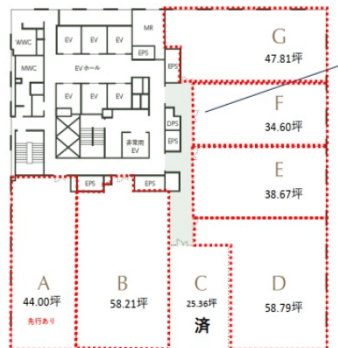

# Dタワー西新宿 11階58.79坪

東京都新宿区西新宿6-11

※区画C-Gは、新設共用廊下の按分面積を含みます。

## 物件MAP

賃貸条件	
月額賃料	相談
坪数	58.79坪
坪単価	相談
共益費	賃料に含む
礼金	無し
敷金（保証金）	12ヶ月
階数	11階（D）
入居可能日	即日

ビル情報	
所在地	東京都新宿区西新宿6-11
最寄り駅	東京メトロ丸ノ内線 西新宿駅 徒歩4分 都営大江戸線 都庁前駅 徒歩5分 JR山手線 新宿駅 徒歩12分
エリア	西新宿エリア
竣工	2020年3月
耐震	新耐震基準
階数	地上29階 地下2階
用途	事務所
構造	SRC造

設備情報	
エレベーター	7基
空調	個別空調
OAフロア	OAフロア
基準階天井高	2,850mm
光ファイバー	有り
トイレ	男女別・室外
セキュリティ	有り
駐車場	有り

事務所移転の簡単検索サイト

**Dタワー西新宿 11階58.79坪** 東京都新宿区西新宿6-11

西新宿エリア（ビルID：0041889）の賃貸オフィス

クイックサービス

貸事務所・レンタルオフィス・オフィス移転なら**QuickService**