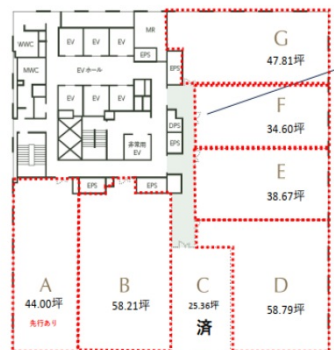

Dタワー西新宿 11階58.21坪

東京都新宿区西新宿6-11

※区画C-Gは、新設共用廊下の按分面積を含みます。

物件MAP

賃貸条件	
月額賃料	相談
坪数	58.21坪
坪単価	相談
共益費	賃料に含む
礼金	無し
敷金（保証金）	12ヶ月
階数	11階（B）
入居可能日	即日
ビル情報	
所在地	東京都新宿区西新宿6-11
最寄り駅	東京メトロ丸ノ内線 西新宿駅 徒歩4分 都営大江戸線 都庁前駅 徒歩5分 JR山手線 新宿駅 徒歩12分
エリア	西新宿エリア
竣工	2020年3月
耐震	新耐震基準
階数	地上29階 地下2階
用途	事務所
構造	SRC造
設備情報	
エレベーター	7基
空調	個別空調
OAフロア	OAフロア
基準階天井高	2,850mm
光ファイバー	有り
トイレ	男女別・室外
セキュリティ	有り
駐車場	有り