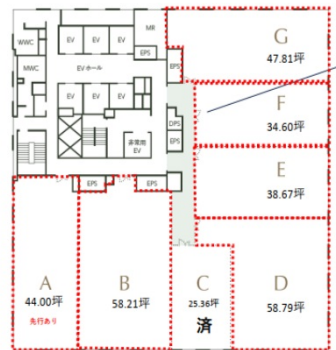

Dタワー西新宿 11階58.21坪

東京都新宿区西新宿6-11

※区画C-Gは、新設共用廊下の按分面積を含みます。

物件MAP

賃貸条件	
月額賃料	相談
坪数	58.21坪
坪単価	相談
共益費	賃料に含む
礼金	無し
敷金（保証金）	12ヶ月
階数	11階（B）
入居可能日	即日

ビル情報	
所在地	東京都新宿区西新宿6-11
最寄り駅	東京メトロ丸ノ内線 西新宿駅 徒歩4分 都営大江戸線 都庁前駅 徒歩5分 JR山手線 新宿駅 徒歩12分
エリア	西新宿エリア
竣工	2020年3月
耐震	新耐震基準
階数	地上29階 地下2階
用途	事務所
構造	SRC造

設備情報	
エレベーター	7基
空調	個別空調
OAフロア	OAフロア
基準階天井高	2,850mm
光ファイバー	有り
トイレ	男女別・室外
セキュリティ	有り
駐車場	有り

事務所移転の簡単検索サイト

Dタワー西新宿 11階58.21坪 東京都新宿区西新宿6-11

西新宿エリア（ビルID：0041889）の賃貸オフィス

クイックサービス

貸事務所・レンタルオフィス・オフィス移転なら**QuickService**