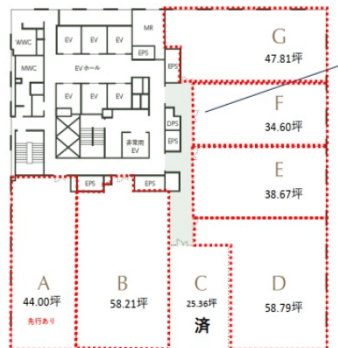

Dタワー西新宿 11階44坪

東京都新宿区西新宿6-11

※区画C-Gは、新設共用廊下の按分面積を含みます。

物件MAP

賃貸条件	
月額賃料	相談
坪数	44坪
坪単価	相談
共益費	賃料に含む
礼金	無し
敷金（保証金）	12ヶ月
階数	11階（A先行有り）
入居可能日	即日

ビル情報	
所在地	東京都新宿区西新宿6-11
最寄り駅	東京メトロ丸ノ内線 西新宿駅 徒歩4分 都営大江戸線 都庁前駅 徒歩5分 JR山手線 新宿駅 徒歩12分
エリア	西新宿エリア
竣工	2020年3月
耐震	新耐震基準
階数	地上29階 地下2階
用途	事務所
構造	SRC造

設備情報	
エレベーター	7基
空調	個別空調
OAフロア	OAフロア
基準階天井高	2,850mm
光ファイバー	有り
トイレ	男女別・室外
セキュリティ	有り
駐車場	有り

事務所移転の簡単検索サイト

Dタワー西新宿 11階44坪 東京都新宿区西新宿6-11

西新宿エリア（ビルID：0041889）の賃貸オフィス

貸事務所・レンタルオフィス・オフィス移転なら**QuickService**

物件詳細はこちらから