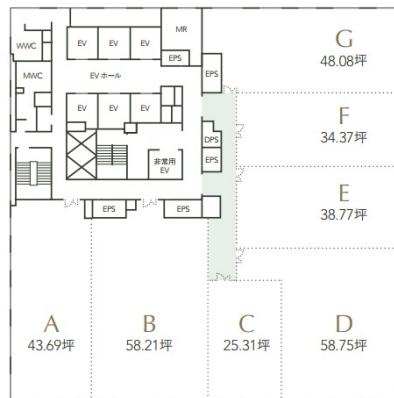

Dタワー西新宿 10階34.37坪

東京都新宿区西新宿6-11

物件MAP

賃貸条件	
月額賃料	相談
坪数	34.37坪
坪単価	相談
共益費	賃料に含む
礼金	無し
敷金（保証金）	12ヶ月
階数	10階（F）
入居可能日	即日
ビル情報	
所在地	東京都新宿区西新宿6-11
最寄り駅	東京メトロ丸ノ内線 西新宿駅 徒歩4分 都営大江戸線 都庁前駅 徒歩5分 JR山手線 新宿駅 徒歩12分
エリア	西新宿エリア
竣工	2020年3月
耐震	新耐震基準
階数	地上29階 地下2階
用途	事務所
構造	SRC造
設備情報	
エレベーター	7基
空調	個別空調
OAフロア	OAフロア
基準階天井高	2,850mm
光ファイバー	有り
トイレ	男女別・室外
セキュリティ	有り
駐車場	有り