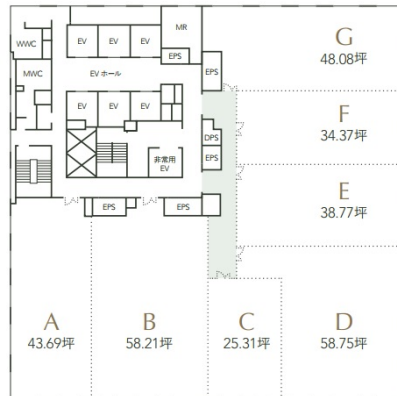

# Dタワー西新宿 10階34.37坪

東京都新宿区西新宿6-11

## 物件MAP

賃貸条件	
月額賃料	相談
坪数	34.37坪
坪単価	相談
共益費	賃料に含む
礼金	無し
敷金（保証金）	12ヶ月
階数	10階（F）
入居可能日	即日

ビル情報	
所在地	東京都新宿区西新宿6-11
最寄り駅	東京メトロ丸ノ内線 西新宿駅 徒歩4分 都営大江戸線 都庁前駅 徒歩5分 JR山手線 新宿駅 徒歩12分
エリア	西新宿エリア
竣工	2020年3月
耐震	新耐震基準
階数	地上29階 地下2階
用途	事務所
構造	SRC造

設備情報	
エレベーター	7基
空調	個別空調
OAフロア	OAフロア
基準階天井高	2,850mm
光ファイバー	有り
トイレ	男女別・室外
セキュリティ	有り
駐車場	有り

事務所移転の簡単検索サイト

**Dタワー西新宿 10階34.37坪** 東京都新宿区西新宿6-11

西新宿エリア（ビルID：0041889）の賃貸オフィス

クイックサービス

貸事務所・レンタルオフィス・オフィス移転なら**QuickService**