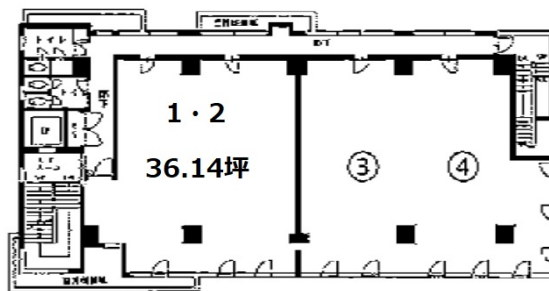

本厚木マイビルディング 5階36.14坪

神奈川県厚木市旭町1-27-6

物件MAP

賃貸条件	
坪数	36.14坪
階数	5階 (1・2)
入居可能日	即日
ビル情報	
所在地	神奈川県厚木市旭町1-27-6
最寄り駅	小田急小田原線 本厚木駅 徒歩1分
エリア	その他神奈川
竣工	1987年2月
耐震	新耐震基準
階数	地上9階 地下1階
用途	事務所
構造	SRC造
設備情報	
エレベーター	1基
空調	個別空調
OAフロア	タイルカーペット
基準階天井高	
光ファイバー	有り
トイレ	男女別・室外
セキュリティ	有り
駐車場	有り

事務所移転の簡単検索サイト

Quick Service

クイックサービス

本厚木マイビルディング 5階36.14坪 神奈川県厚木市旭町1-27-6

その他神奈川 (ビルID: 0041882) の賃貸オフィス

貸事務所・レンタルオフィス・オフィス移転なら**QuickService**

物件詳細はこちらから

 **0120-55-2620**