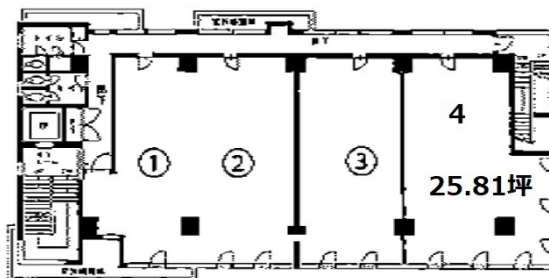

本厚木マイビルディング 8階25.81坪

神奈川県厚木市旭町1-27-6

物件MAP

賃貸条件	
坪数	25.81坪
階数	8階 (4)
入居可能日	即日
ビル情報	
所在地	神奈川県厚木市旭町1-27-6
最寄り駅	小田急小田原線 本厚木駅 徒歩1分
エリア	その他神奈川
竣工	1987年2月
耐震	新耐震基準
階数	地上9階 地下1階
用途	事務所
構造	SRC造
設備情報	
エレベーター	1基
空調	個別空調
OAフロア	タイルカーペット
基準階天井高	
光ファイバー	有り
トイレ	男女別・室外
セキュリティ	有り
駐車場	有り

事務所移転の簡単検索サイト

Quick Service

クイックサービス

本厚木マイビルディング 8階25.81坪 神奈川県厚木市旭町1-27-6

その他神奈川 (ビルID: 0041882) の賃貸オフィス

貸事務所・レンタルオフィス・オフィス移転ならQuickService

物件詳細はこちらから

 0120-55-2620