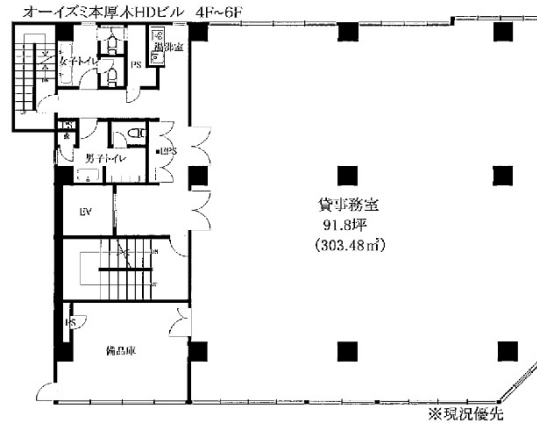

オーイズミ本厚木HDビル 5階91.8坪

神奈川県厚木市中町3-6-17

物件MAP

賃貸条件	
坪数	91.8坪
階数	5階
入居可能日	即日
ビル情報	
所在地	神奈川県厚木市中町3-6-17
最寄り駅	小田急小田原線 本厚木駅 徒歩3分
エリア	その他神奈川
竣工	1987年9月
耐震	新耐震基準
階数	地上7階
用途	事務所
構造	RC造
設備情報	
エレベーター	1基
空調	個別空調
OAフロア	タイルカーペット
基準階天井高	2,500mm
光ファイバー	有り
トイレ	男女別・室外
セキュリティ	有り
駐車場	無し