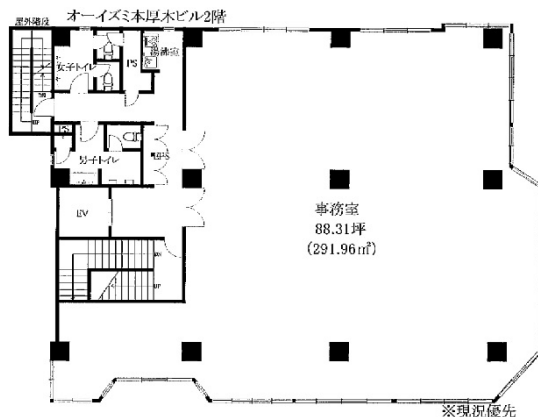

オーイズミ本厚木HDビル 2階88.31坪

神奈川県厚木市中町3-6-17

物件MAP

賃貸条件	
坪数	88.31坪
階数	2階
入居可能日	即日
ビル情報	
所在地	神奈川県厚木市中町3-6-17
最寄り駅	小田急小田原線 本厚木駅 徒歩3分
エリア	その他神奈川
竣工	1987年9月
耐震	新耐震基準
階数	地上7階
用途	事務所
構造	RC造
設備情報	
エレベーター	1基
空調	個別空調
OAフロア	タイルカーペット
基準階天井高	2,500mm
光ファイバー	有り
トイレ	男女別・室外
セキュリティ	有り
駐車場	無し

事務所移転の簡単検索サイト

Quick Service

クイックサービス

オーイズミ本厚木HDビル 2階88.31坪 神奈川県厚木市中町3-6-17

その他神奈川 (ビルID: 0041874) の賃貸オフィス

貸事務所・レンタルオフィス・オフィス移転ならQuickService

物件詳細はこちらから

0120-55-2620