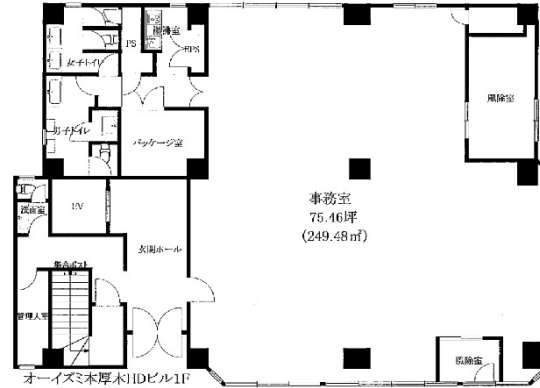

オーイズミ本厚木HDビル 1階75.46坪

神奈川県厚木市中町3-6-17

物件MAP

賃貸条件	
坪数	75.46坪
階数	1階
入居可能日	即日
ビル情報	
所在地	神奈川県厚木市中町3-6-17
最寄り駅	小田急小田原線 本厚木駅 徒歩3分
エリア	その他神奈川
竣工	1987年9月
耐震	新耐震基準
階数	地上7階
用途	事務所/店舗
構造	RC造
設備情報	
エレベーター	1基
空調	個別空調
OAフロア	タイルカーペット
基準階天井高	2,500mm
光ファイバー	有り
トイレ	男女別・室外
セキュリティ	有り
駐車場	無し