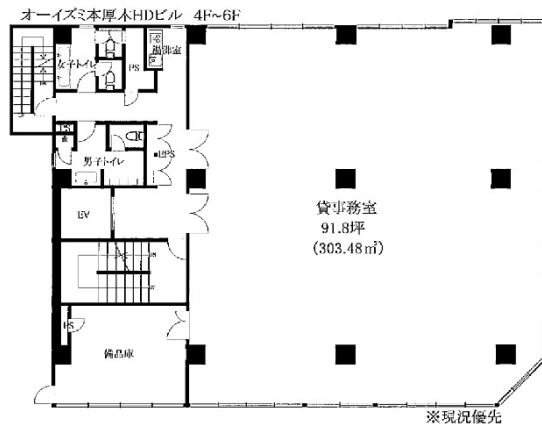

# オーイズミ本厚木HDビル 6階91.8坪

神奈川県厚木市中町3-6-17

## 物件MAP

賃貸条件	
坪数	91.8坪
階数	6階
入居可能日	即日
ビル情報	
所在地	神奈川県厚木市中町3-6-17
最寄り駅	小田急小田原線 本厚木駅 徒歩3分
エリア	その他神奈川
竣工	1987年9月
耐震	新耐震基準
階数	地上7階
用途	事務所
構造	RC造
設備情報	
エレベーター	1基
空調	個別空調
OAフロア	タイルカーペット
基準階天井高	2,500mm
光ファイバー	有り
トイレ	男女別・室外
セキュリティ	有り
駐車場	無し