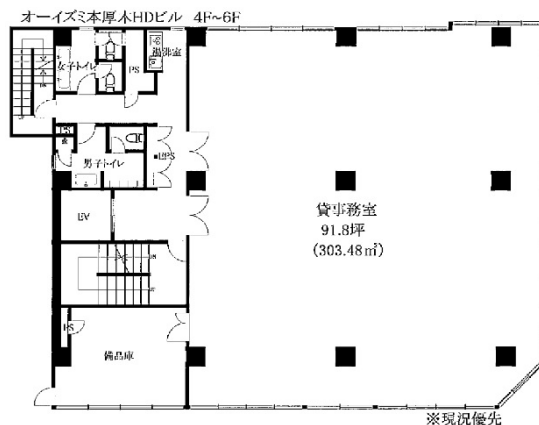

オーイズミ本厚木HDビル 6階91.8坪

神奈川県厚木市中町3-6-17

物件MAP

賃貸条件	
坪数	91.8坪
階数	6階
入居可能日	即日
ビル情報	
所在地	神奈川県厚木市中町3-6-17
最寄り駅	小田急小田原線 本厚木駅 徒歩3分
エリア	その他神奈川
竣工	1987年9月
耐震	新耐震基準
階数	地上7階
用途	事務所
構造	RC造
設備情報	
エレベーター	1基
空調	個別空調
OAフロア	タイルカーペット
基準階天井高	2,500mm
光ファイバー	有り
トイレ	男女別・室外
セキュリティ	有り
駐車場	無し

事務所移転の簡単検索サイト

Quick Service

クイックサービス

オーイズミ本厚木HDビル 6階91.8坪 神奈川県厚木市中町3-6-17

その他神奈川 (ビルID: 0041874) の賃貸オフィス

貸事務所・レンタルオフィス・オフィス移転ならQuickService

物件詳細はこちらから

0120-55-2620