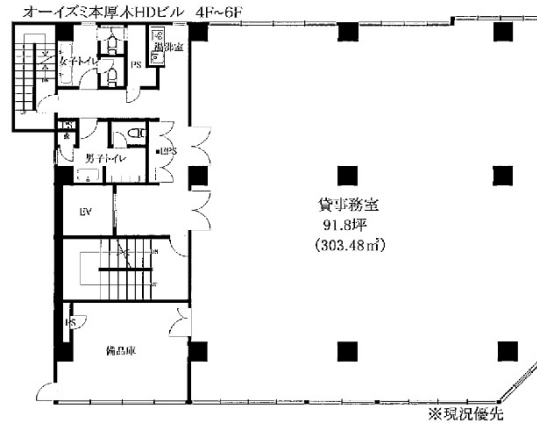

オーイズミ本厚木HDビル 4階91.8坪

神奈川県厚木市中町3-6-17

物件MAP

賃貸条件	
坪数	91.8坪
階数	4階
入居可能日	即日
ビル情報	
所在地	神奈川県厚木市中町3-6-17
最寄り駅	小田急小田原線 本厚木駅 徒歩3分
エリア	その他神奈川
竣工	1987年9月
耐震	新耐震基準
階数	地上7階
用途	事務所
構造	RC造
設備情報	
エレベーター	1基
空調	個別空調
OAフロア	タイルカーペット
基準階天井高	2,500mm
光ファイバー	有り
トイレ	男女別・室外
セキュリティ	有り
駐車場	無し