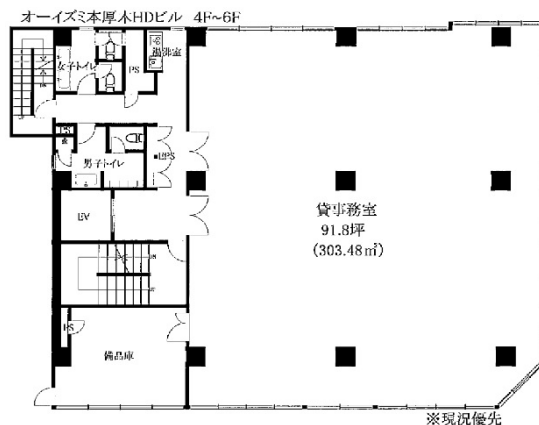

# オーイズミ本厚木HDビル 4階91.8坪

神奈川県厚木市中町3-6-17

## 物件MAP

賃貸条件	
坪数	91.8坪
階数	4階
入居可能日	即日
ビル情報	
所在地	神奈川県厚木市中町3-6-17
最寄り駅	小田急小田原線 本厚木駅 徒歩3分
エリア	その他神奈川
竣工	1987年9月
耐震	新耐震基準
階数	地上7階
用途	事務所
構造	RC造
設備情報	
エレベーター	1基
空調	個別空調
OAフロア	タイルカーペット
基準階天井高	2,500mm
光ファイバー	有り
トイレ	男女別・室外
セキュリティ	有り
駐車場	無し