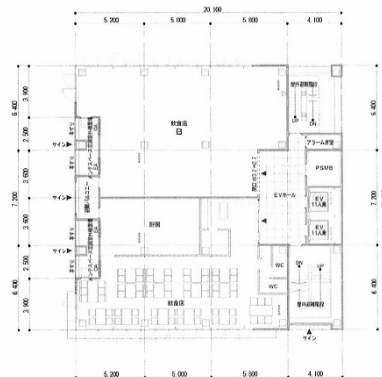

CHIRYU CROSS GATE 5階90.2坪

愛知県知立市栄2-10

物件MAP

賃貸条件	
月額賃料	1,082,400円（税別）
坪数	90.2坪
坪単価	12,000円（税別）
共益費	賃料に含む
礼金	無し
敷金（保証金）	12ヶ月
階数	5階（AB）
入居可能日	相談
ビル情報	
所在地	愛知県知立市栄2-10
最寄り駅	名鉄名古屋本線 知立駅 徒歩1分 名鉄三河線 知立駅 徒歩1分
エリア	その他愛知
竣工	2017年11月
耐震	新耐震基準
階数	地上8階
用途	事務所/店舗
構造	S造
設備情報	
エレベーター	2基
空調	無し
OAフロア	スケルトン
基準階天井高	
光ファイバー	調査中
トイレ	調査中
セキュリティ	調査中
駐車場	無し

事務所移転の簡単検索サイト

Quick Service

クイックサービス

CHIRYU CROSS GATE 5階90.2坪 愛知県知立市栄2-10

その他愛知（ビルID：0041810）の賃貸オフィス

貸事務所・レンタルオフィス・オフィス移転なら**QuickService**

物件詳細はこちらから

0120-55-2620