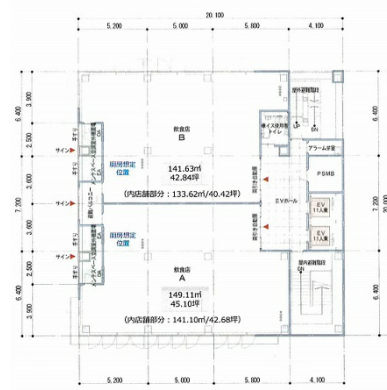

# CHIRYU CROSS GATE 8階42.84坪

愛知県知立市栄2-10

## 物件MAP

賃貸条件	
月額賃料	514,080円 (税別)
坪数	42.84坪
坪単価	12,000円 (税別)
共益費	賃料に含む
礼金	無し
敷金 (保証金)	12ヶ月
階数	8階 (B)
入居可能日	相談

ビル情報	
所在地	愛知県知立市栄2-10
最寄り駅	名鉄名古屋本線 知立駅 徒歩1分 名鉄三河線 知立駅 徒歩1分
エリア	その他愛知
竣工	2017年11月
耐震	新耐震基準
階数	地上8階
用途	事務所/店舗
構造	S造

設備情報	
エレベーター	2基
空調	無し
OAフロア	スケルトン
基準階天井高	
光ファイバー	調査中
トイレ	調査中
セキュリティ	調査中
駐車場	無し