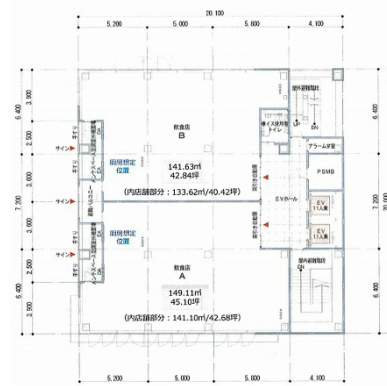

CHIRYU CROSS GATE 8階42.84坪

愛知県知立市栄2-10

物件MAP

賃貸条件	
月額賃料	514,080円 (税別)
坪数	42.84坪
坪単価	12,000円 (税別)
共益費	賃料に含む
礼金	無し
敷金 (保証金)	12ヶ月
階数	8階 (B)
入居可能日	相談

ビル情報	
所在地	愛知県知立市栄2-10
最寄り駅	名鉄名古屋本線 知立駅 徒歩1分 名鉄三河線 知立駅 徒歩1分
エリア	その他愛知
竣工	2017年11月
耐震	新耐震基準
階数	地上8階
用途	事務所/店舗
構造	S造

設備情報	
エレベーター	2基
空調	無し
OAフロア	スケルトン
基準階天井高	
光ファイバー	調査中
トイレ	調査中
セキュリティ	調査中
駐車場	無し

事務所移転の簡単検索サイト

Quick Service

クイックサービス

CHIRYU CROSS GATE 8階42.84坪 愛知県知立市栄2-10

その他愛知 (ビルID: 0041810) の賃貸オフィス

貸事務所・レンタルオフィス・オフィス移転ならQuickService