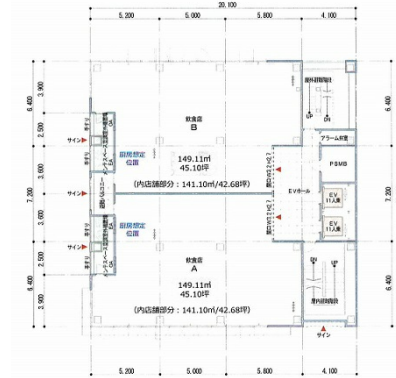

CHIRYU CROSS GATE 6階45.1坪

愛知県知立市栄2-10

物件MAP

賃貸条件	
坪数	45.1坪
階数	6階 (B)
入居可能日	

ビル情報	
所在地	愛知県知立市栄2-10
最寄り駅	名鉄名古屋本線 知立駅 徒歩1分 名鉄三河線 知立駅 徒歩1分
エリア	その他愛知
竣工	2017年11月
耐震	新耐震基準
階数	地上8階
用途	事務所/店舗
構造	S造

設備情報	
エレベーター	2基
空調	無し
OAフロア	スケルトン
基準階天井高	
光ファイバー	調査中
トイレ	調査中
セキュリティ	調査中
駐車場	無し

事務所移転の簡単検索サイト

Quick Service

クイックサービス

CHIRYU CROSS GATE 6階45.1坪 愛知県知立市栄2-10

その他愛知 (ビルID: 0041810) の賃貸オフィス

貸事務所・レンタルオフィス・オフィス移転なら**QuickService**

物件詳細はこちらから

 **0120-55-2620**