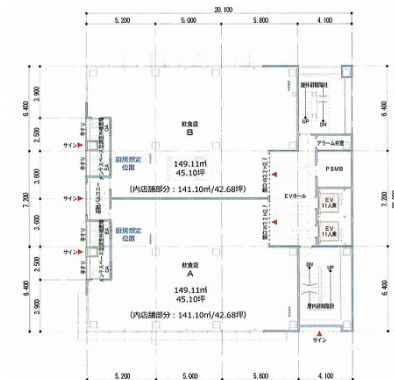

# CHIRYU CROSS GATE 6階45.1坪

愛知県知立市栄2-10

## 物件MAP

賃貸条件	
坪数	45.1坪
階数	6階 (A)
入居可能日	

ビル情報	
所在地	愛知県知立市栄2-10
最寄り駅	名鉄名古屋本線 知立駅 徒歩1分 名鉄三河線 知立駅 徒歩1分
エリア	その他愛知
竣工	2017年11月
耐震	新耐震基準
階数	地上8階
用途	事務所/店舗
構造	S造

設備情報	
エレベーター	2基
空調	無し
OAフロア	スケルトン
基準階天井高	
光ファイバー	調査中
トイレ	調査中
セキュリティ	調査中
駐車場	無し

事務所移転の簡単検索サイト

Quick Service

クイックサービス

**CHIRYU CROSS GATE 6階45.1坪** 愛知県知立市栄2-10

その他愛知 (ビルID: 0041810) の賃貸オフィス

貸事務所・レンタルオフィス・オフィス移転なら**QuickService**

物件詳細はこちらから

**0120-55-2620**